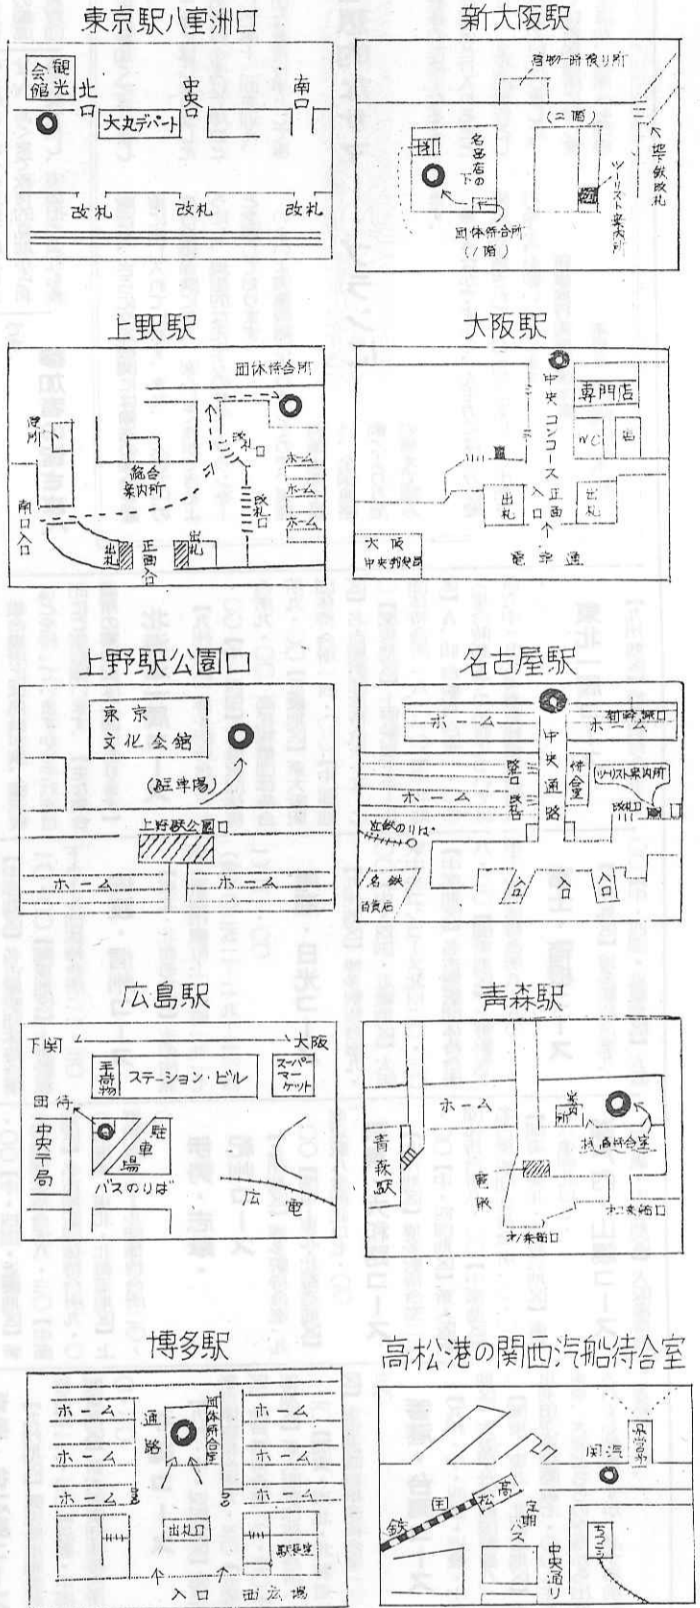

コース別 地区別 集合場所と 集合時刻表. Table with columns for region (e.g., 東北, 北海道), course (e.g., 一周コース), meeting location (e.g., 上野駅), and time (e.g., 10:00).

研修旅行 連絡先一覧表. Table listing contact information for various regions and courses, including names of associations and their phone numbers.

研修旅行 連絡先一覧表 (continued). Lists contact information for various regions and courses, including names of associations and their phone numbers.

東北一周コース, 北海道一周コース, 奥東北コース, 佐渡・磐梯コース, 飛騨路コース, 能登・立山, 伊勢・志摩, 紀州コース, 奄美・徳之島コース, 種子島・南九州コース, 高岐・北九州コース, 山陰・山陽コース, 山陰コース, 四国一周コース, 九州一周コース, 香港・台湾コース, 瀬戸内・山陽コース, 富士・箱根コース, 東北一周コース, 北海道一周コース, 奥東北コース, 佐渡・磐梯コース, 飛騨路コース, 能登・立山, 伊勢・志摩, 紀州コース, 奄美・徳之島コース, 種子島・南九州コース, 高岐・北九州コース, 山陰・山陽コース, 山陰コース, 四国一周コース, 九州一周コース, 香港・台湾コース, 瀬戸内・山陽コース, 富士・箱根コース.

連絡本部旅館一覧表

Table with columns: コース, 実施地区または都道府県, 宿泊地, 旅館, 所在地, 電話. Lists various travel courses and their corresponding hotels and locations across Japan.

集合場所案内図

集合場所

来年は万国博で会いましょう

「人類の進歩と調和」のテーマで開催される日本万国博(七十周年)の開催に合わせ、近畿研修旅行コースを設け、このコースで日本万国博を二日間(泊)あるいは一日(泊)で十分見学できるような企画し、各県支部、互助組合(互助会)厚生会、学生物、教員などでは、すでに四月から予約募集を行なっています。本年度も第三回研修旅行にご参加の皆さん、来年の夏休みには今世紀では二度と日本で見られない万国博の会場でもう一度お会いしましょうではありませんか。